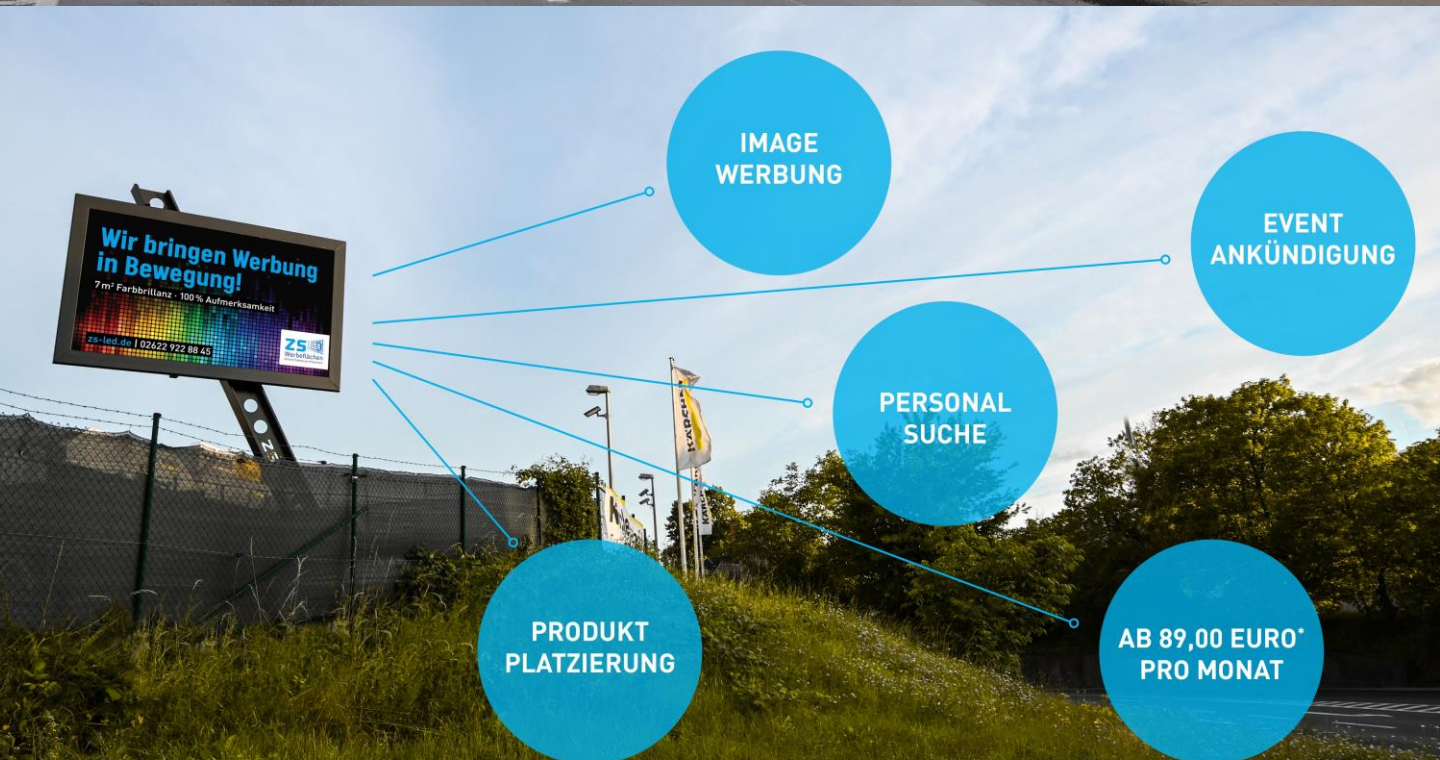

# Das 1. digitale Branchenfenster in Neuwied

## Kreuzung Sohler Weg / Blücherstraße

Buchbar unter: [www.zs-led.de](http://www.zs-led.de)

\*Preis zzgl. ges. MwSt.

## Alle wesentlichen Infos zum digitalen Branchenfenster:

<b>Abmessungen (B x H):</b>	<b>3,50 x 2,00 m</b>
<b>Sichtbare Fläche:</b>	<b>7 m<sup>2</sup></b>
<b>Pixel-Pitch:</b>	<b>P4,81</b>
<b>Auflösung:</b>	<b>1456 x 832 Pixel</b>
<b>Seitenverhältnis:</b>	<b>7:4 (Querformat)</b>
<b>Sichtkontakte / Monat:</b>	<b>ca. 202.000</b>
<b>Taktung:</b>	<b>10 Sekunden</b>
<b>Betriebsdauer:</b>	<b>24 Stunden</b>