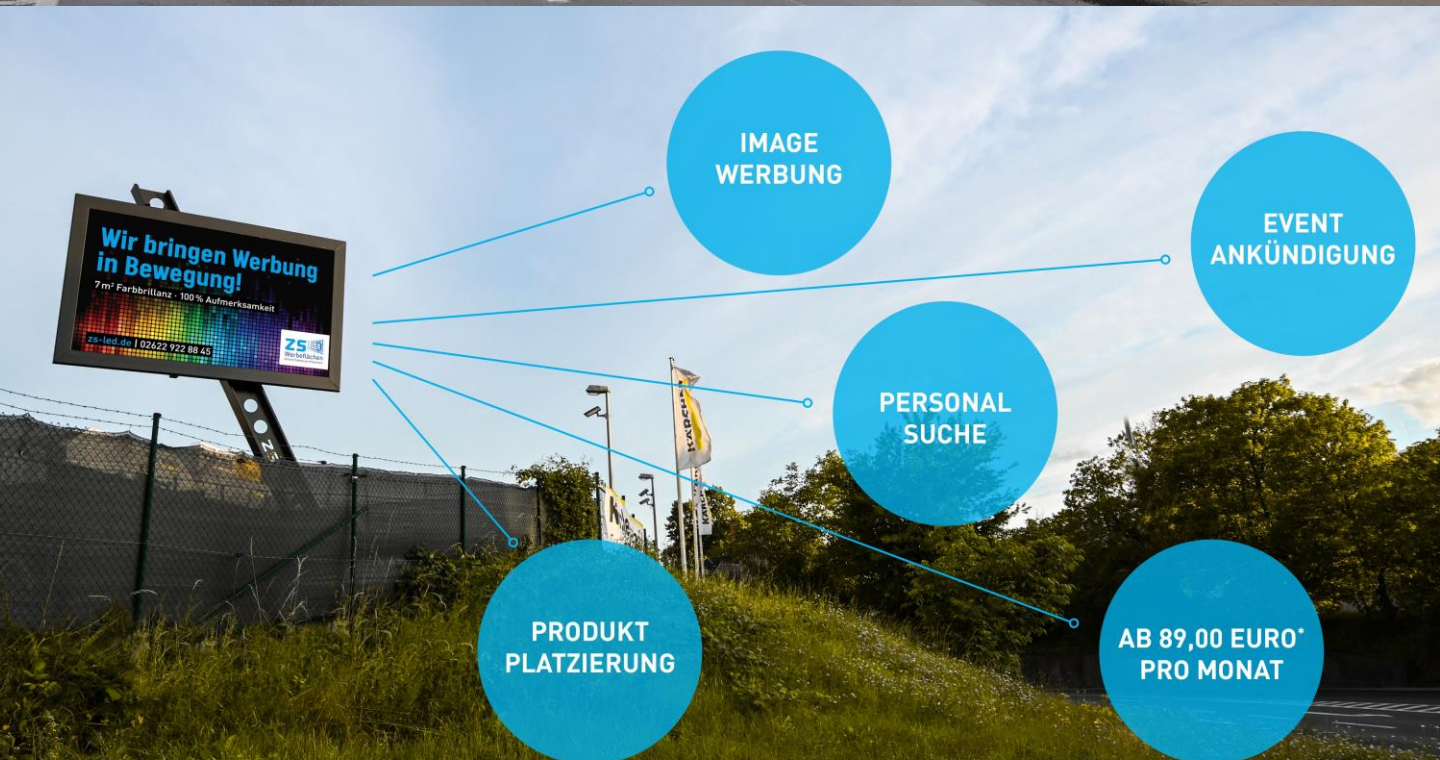

Das 1. digitale Branchenfenster in Neuwied

Kreuzung Sohler Weg / Blücherstraße

Buchbar unter: www.zs-led.de

*Preis zzgl. ges. MwSt.

Alle wesentlichen Infos zum digitalen Branchenfenster:

Abmessungen (B x H):	3,50 x 2,00 m
Sichtbare Fläche:	7 m²
Pixel-Pitch:	P4,81
Auflösung:	1456 x 832 Pixel
Seitenverhältnis:	7:4 (Querformat)
Sichtkontakte / Monat:	ca. 202.000
Taktung:	10 Sekunden
Betriebsdauer:	24 Stunden

Preis-Staffelung nach Sekunden-Paket – einfach und transparent *

Bestimmen Sie selbst, wie sichtbar Sie sein möchten:

Paket	Sekunden / Monat	Einblendungen / Monat	Preis / Monat
Bronze	10.000	mind. 1.000	119,00 €
Silber	25.000	mind. 2.500	179,00 €
Gold	50.000	mind. 5.000	249,00 €

Beispiel „Gold“: Für 249,00 Euro ist Ihre Botschaft mindestens 5.000 x im Monat außerordentlich sichtbar!

**Die Sekunden-Pakete sind kombinierbar und flexibel erweiterbar.
Ohne feste Vertragslaufzeiten.**

**!! Sonderkonditionen möglich
bei Buchung von mehreren Standorten oder Monaten !!**