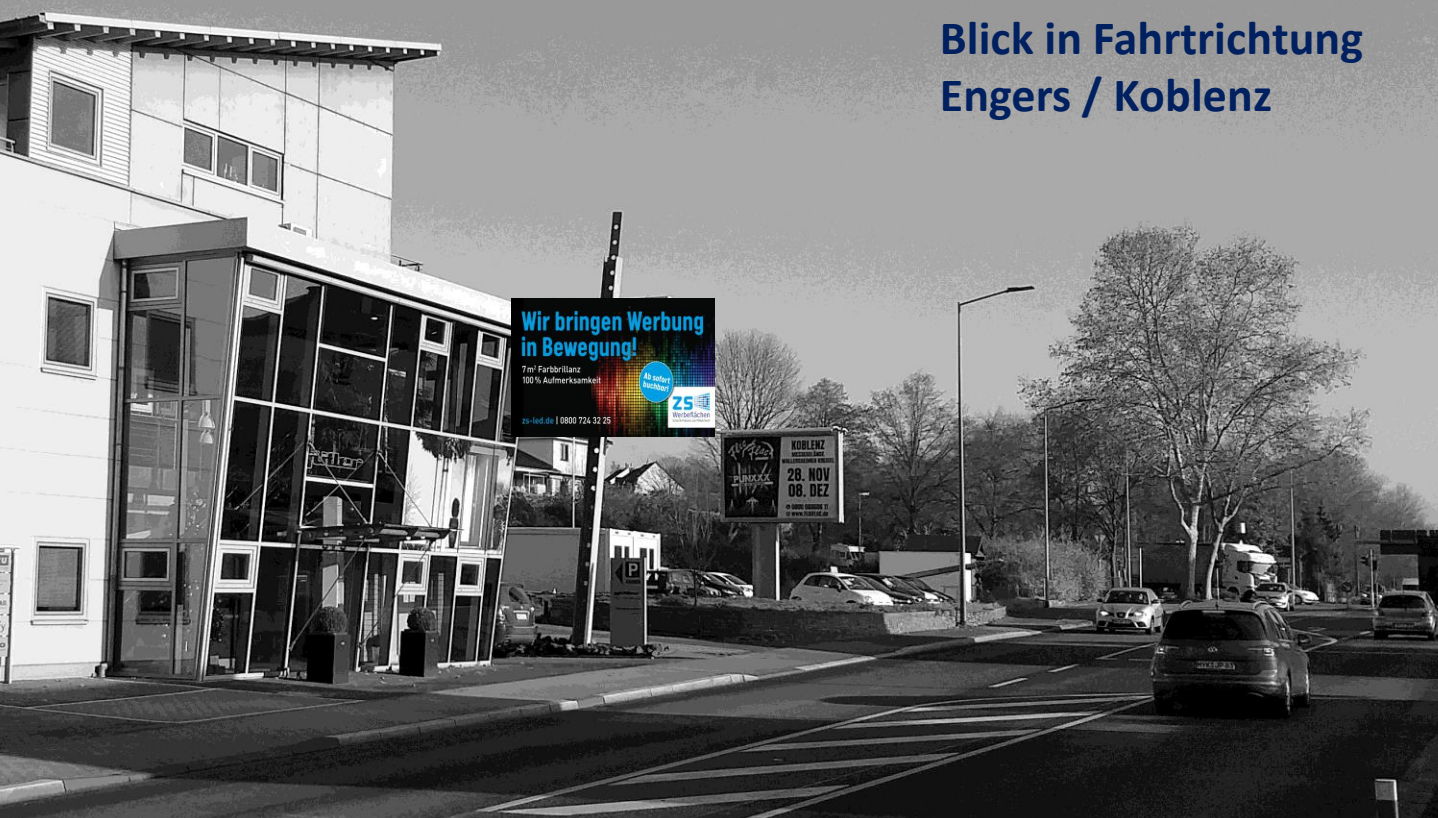

Ihr doppelt-digitales Branchenfenster in Neuwied

Berggärtenstraße 12 (B42)

**Blick in Fahrtrichtung
Irlich / Bonn**

**Blick in Fahrtrichtung
Engers / Koblenz**

Alle wesentlichen Infos zum digitalen Branchenfenster:

Abmessungen (B x H):	320 x 192 cm
Sichtbare Fläche:	2 x 6,14 m²
Pixel-Pitch:	P4,81
Auflösung:	1280 x 768 Pixel
Seitenverhältnis:	10:6 (Querformat)

Verkehrsdichte am Standort / Monat:	ca. 430.000 Fahrzeuge
Sichtkontakte / Monat:	ca. 231.500
Taktung:	10 Sekunden
Betriebsdauer:	24 Stunden